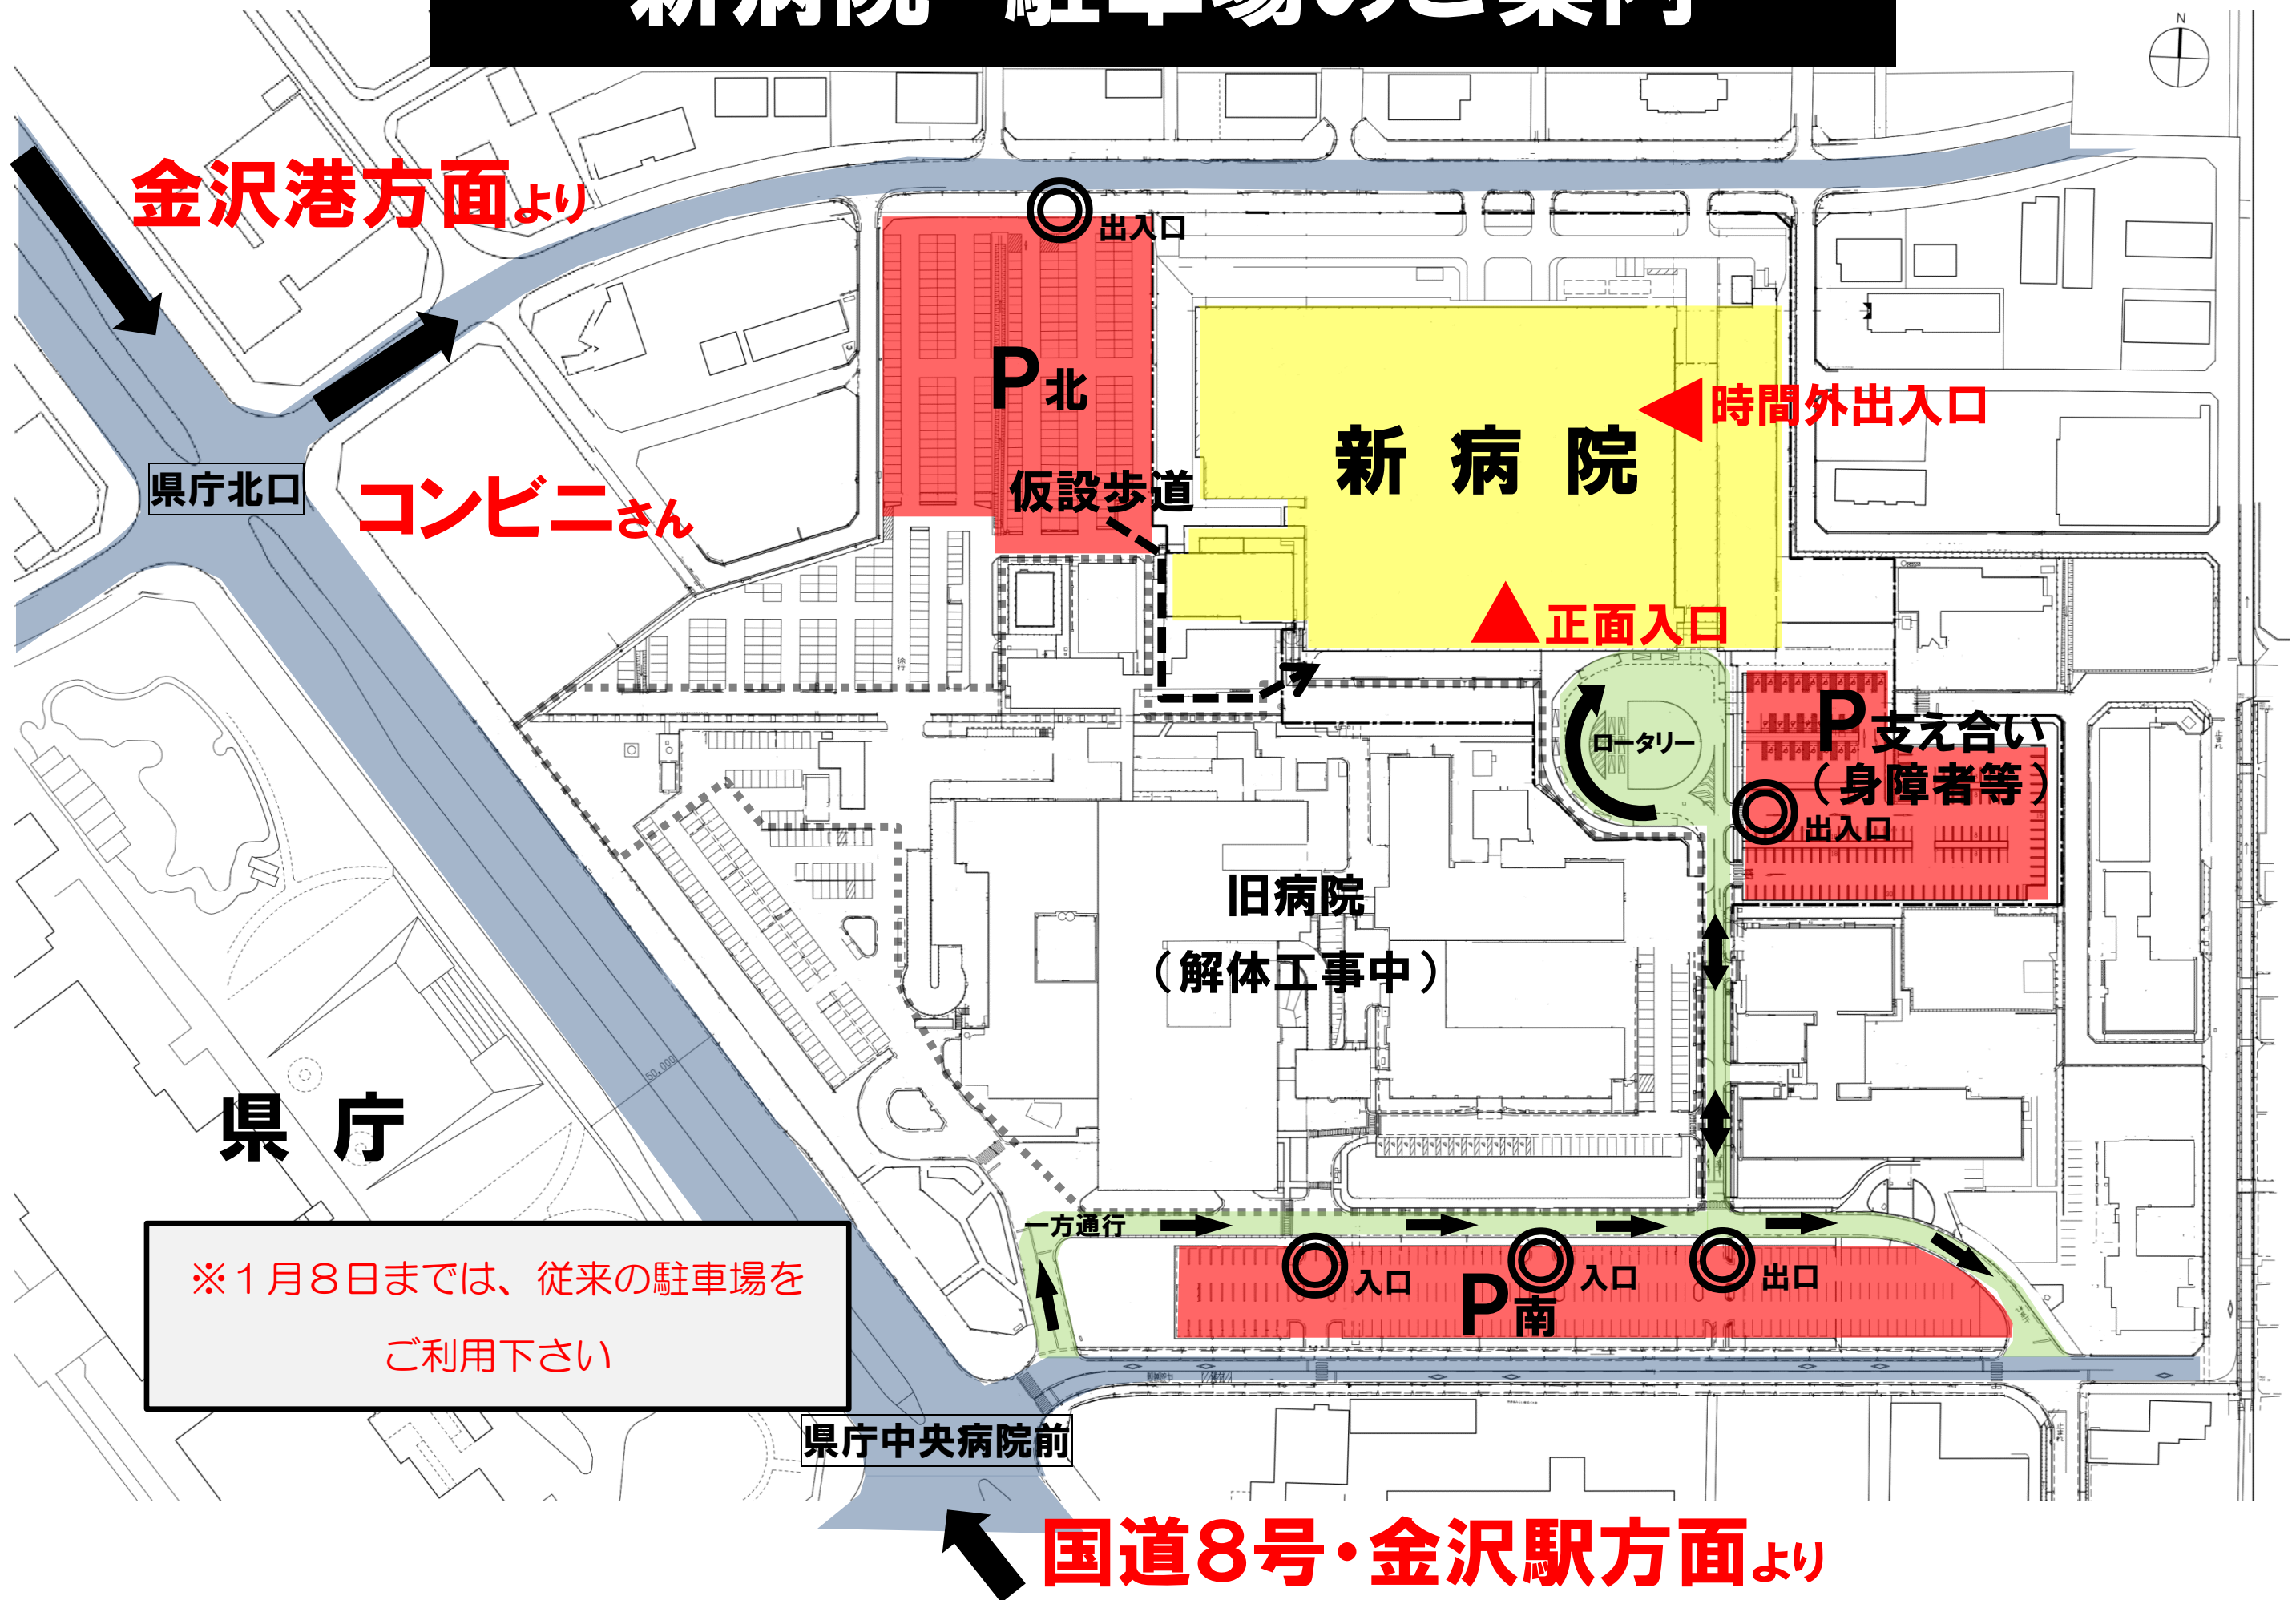

# 新病院 駐車場のご案内

平成30年1月9日より

金沢港方面より

コンビニさん

県庁

※1月8日までは、従来の駐車場をご利用下さい

県庁中央病院前

国道8号・金沢駅方面より